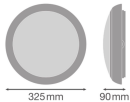

[Bekijk product](#)

Algemene informatie

Artikelnummer	254838
EAN	4099854480997
Merk	Ledvance
Fabrikantnaam	BLKH CBO RD 325 V 16W MS 840 WT LEDV
Lampdirect All-in garantie	5 jaar
Levensduur (uur)	97000

Technische Informatie

Techniek	LED Geïntegreerd
Vervangt (Watt)	1x26
Watt	16
Netspanning (Volt)	220-240
Dimbaar	Niet Dimbaar
Kleurcode	857 Koel Wit
Lichtkleur (Kelvin)	5700 Koel Wit
Kleurweergave (Ra)	80-89 - Goede kleurweergave
Lichtkleur	Wit
Kleurinstelling	Enkele kleur
Lichtopbrengst (Lumen)	1920
Lumen Watt Verhouding (Lm/W)	120