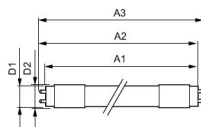

[Bekijk product](#)

Algemene informatie

Artikelnummer	248778
EAN	8720169200067
Merk	Philips
Fabrikantnaam	CorePro LEDtube UN 1500mm UO 23W865 T8
Aantal in omdoos	20
Lampdirect All-in garantie	3 jaar
Energielabel	D
Levensduur (uur)	50000
Netspanning (Volt)	220-240

Technische Informatie

Techniek	LED
Vervangt (Watt)	58
Watt	23
Dimbaar	Niet Dimbaar
Lampvoet (fitting)	G13 (T8/TL-D)
Roteerbaar	Nee
Kleurcode	865 Daglicht Wit
Lichtkleur (Kelvin)	6500 Daglicht Wit
Kleurweergave (Ra)	80-89 - Goede kleurweergave
Lichtkleur	Wit